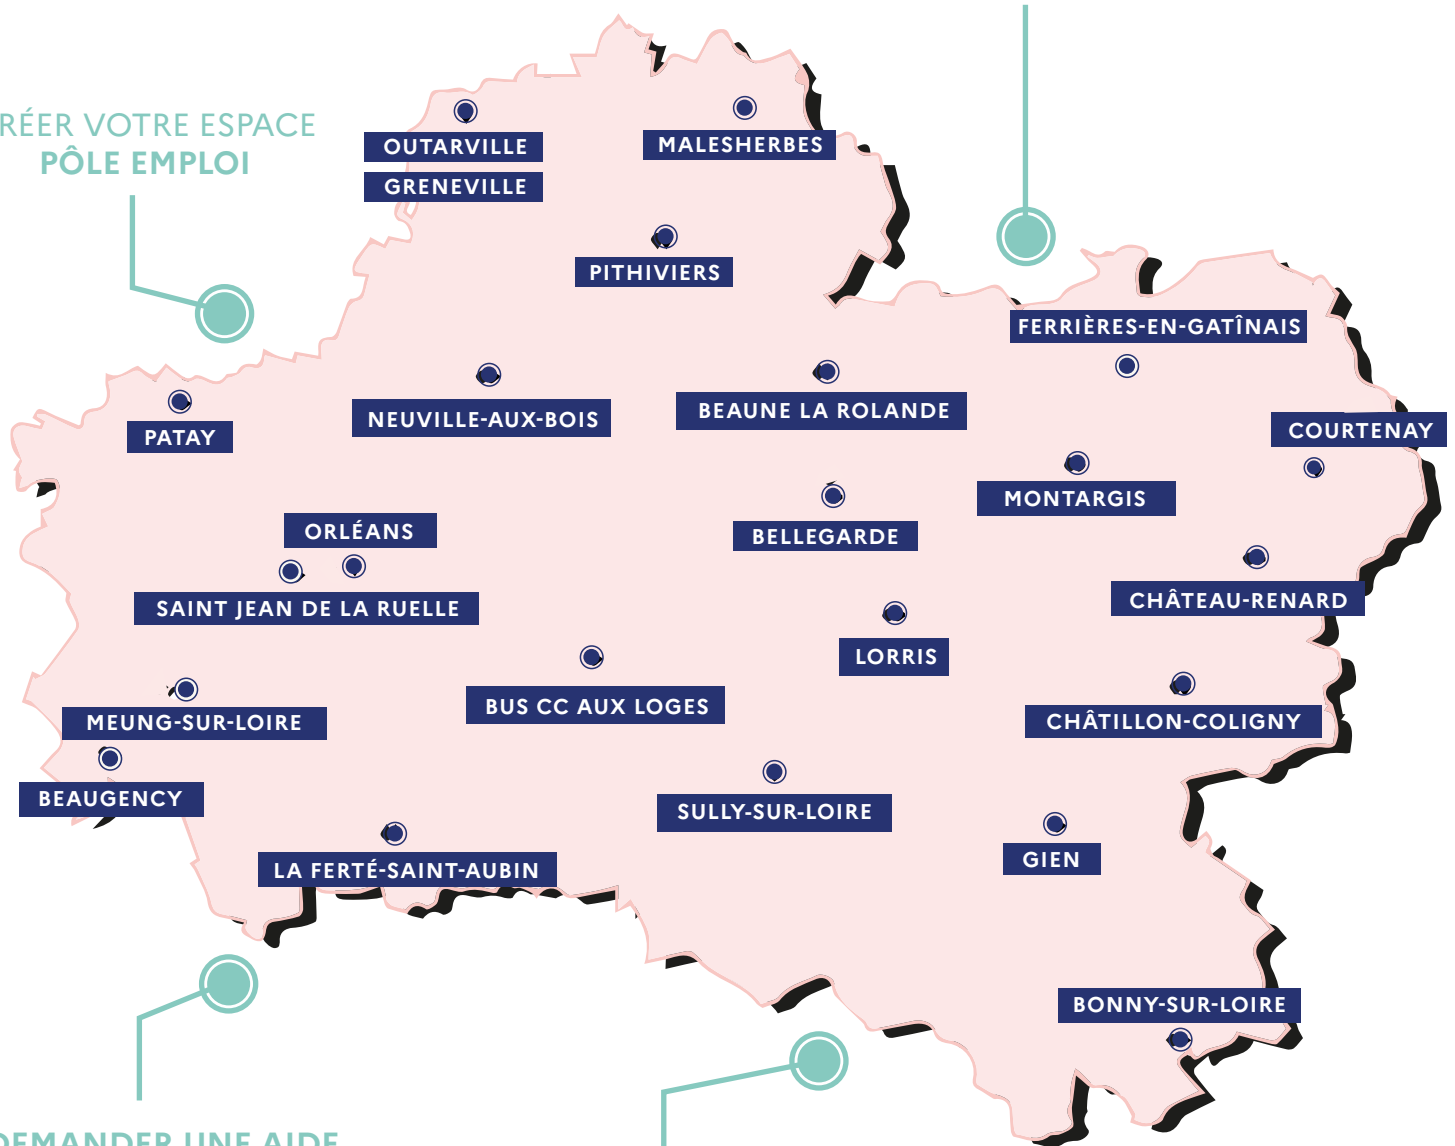

**PRÉFÈTE
DU LOIRET**

*Liberté
Égalité
Fraternité*

LES 22 FRANCE SERVICES DANS LE LOIRET

DÉCLARER SES REVENUS

CRÉER VOTRE ESPACE
PÔLE EMPLOI

DEMANDER UNE AIDE
(ALLOCATION LOGEMENT,
RSA, RETRAITE)

FAIRE UNE DEMANDE DE
PERMIS DE CONDUIRE OU
DE CARTE D'IDENTITÉ

GÉRER VOTRE COMPTE
AMELI

LE DÉTAIL DES ADRESSES ET DES HORAIRES DES FRANCES SERVICES ↓